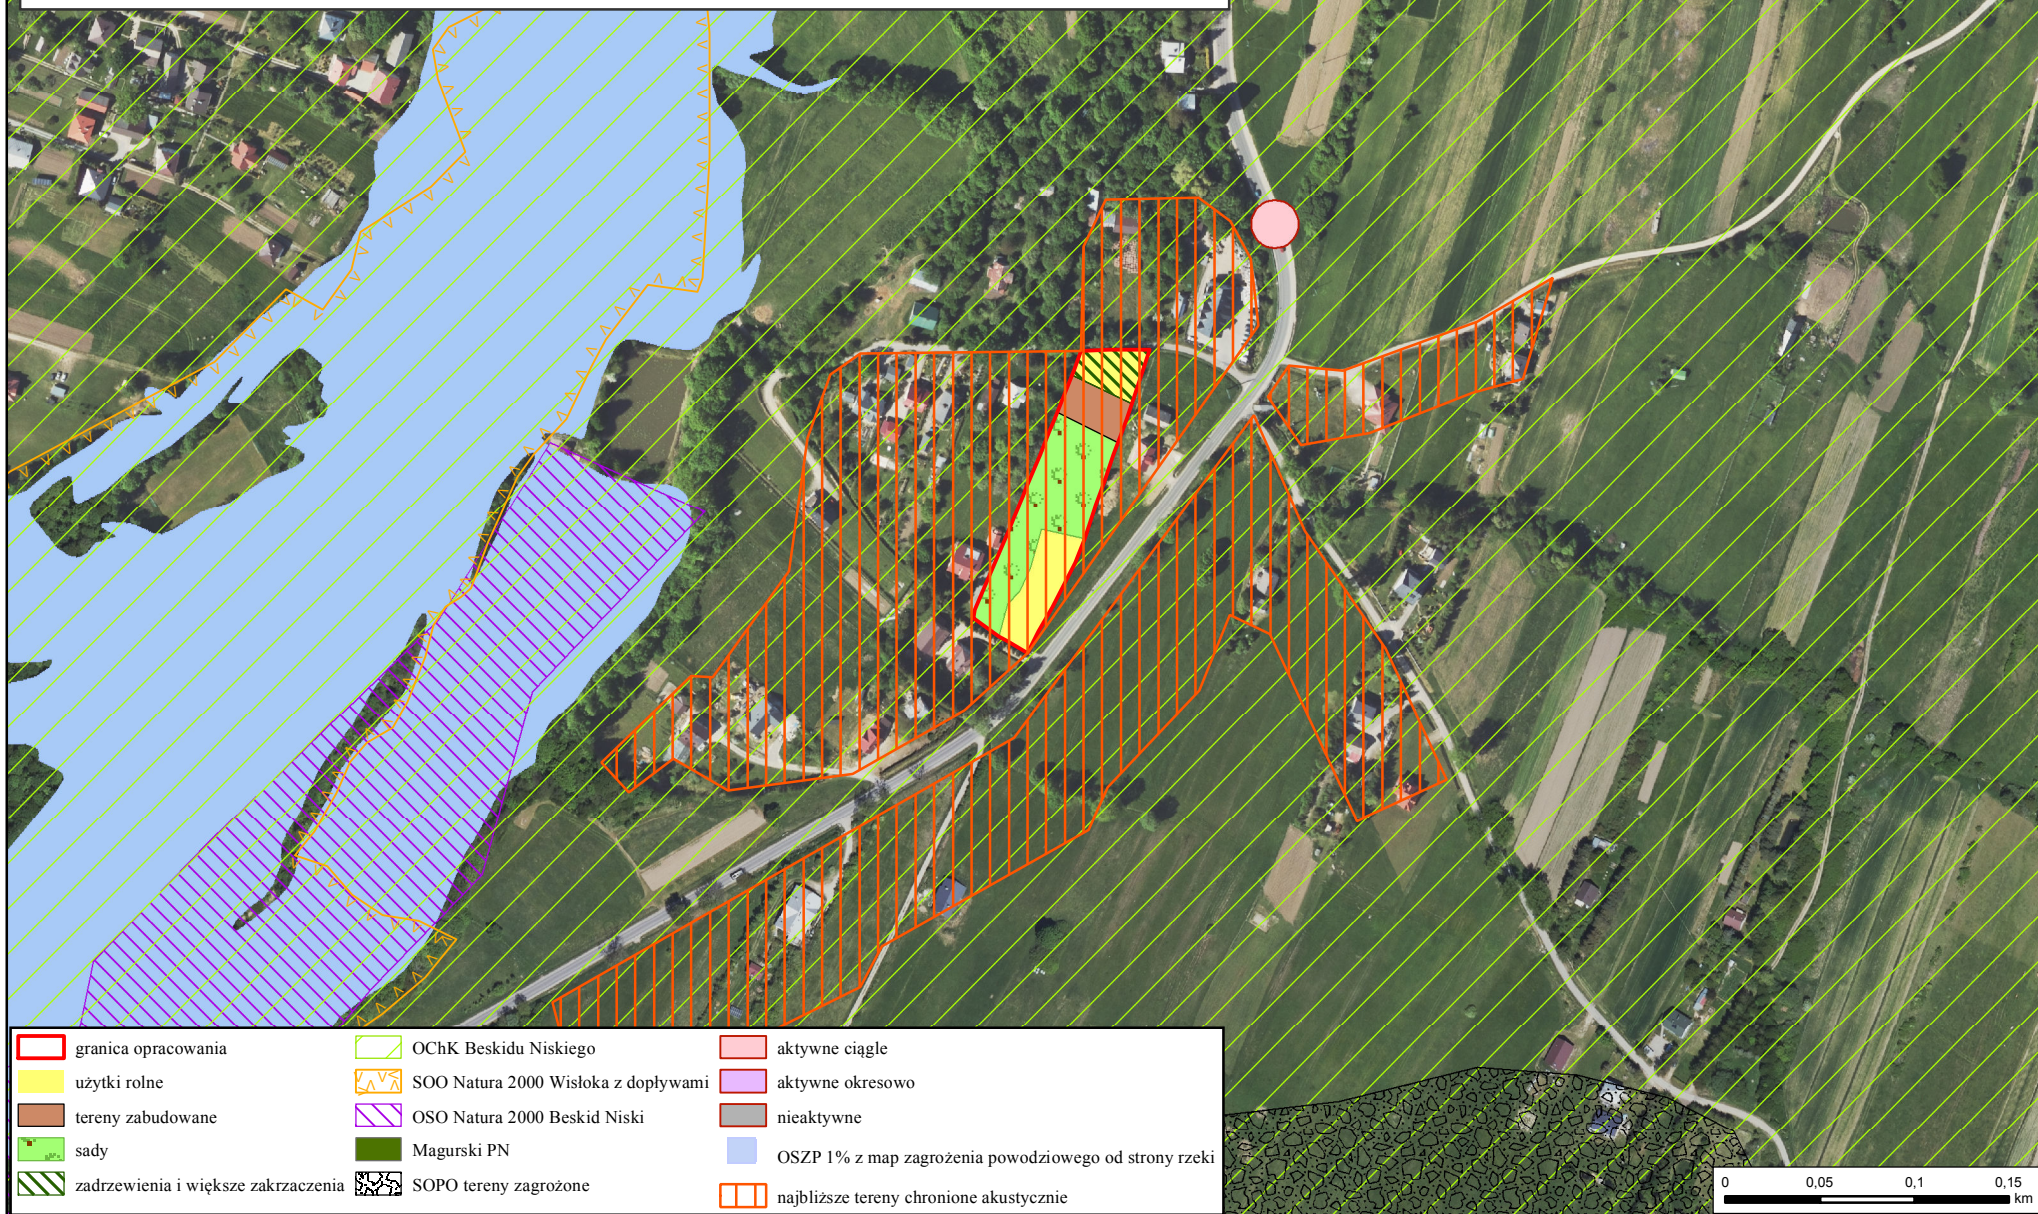

Prognoza oddziaływania na środowisko. X zmiana Studium uwarunkowań i kierunków zagospodarowania przestrzennego Gminy Nowy Żmigród

1:4 000

Załącznik opracowano na ortofotomapie udostępnionej na mapy.geoportal.gov.pl

0 0,05 0,1 0,15 km