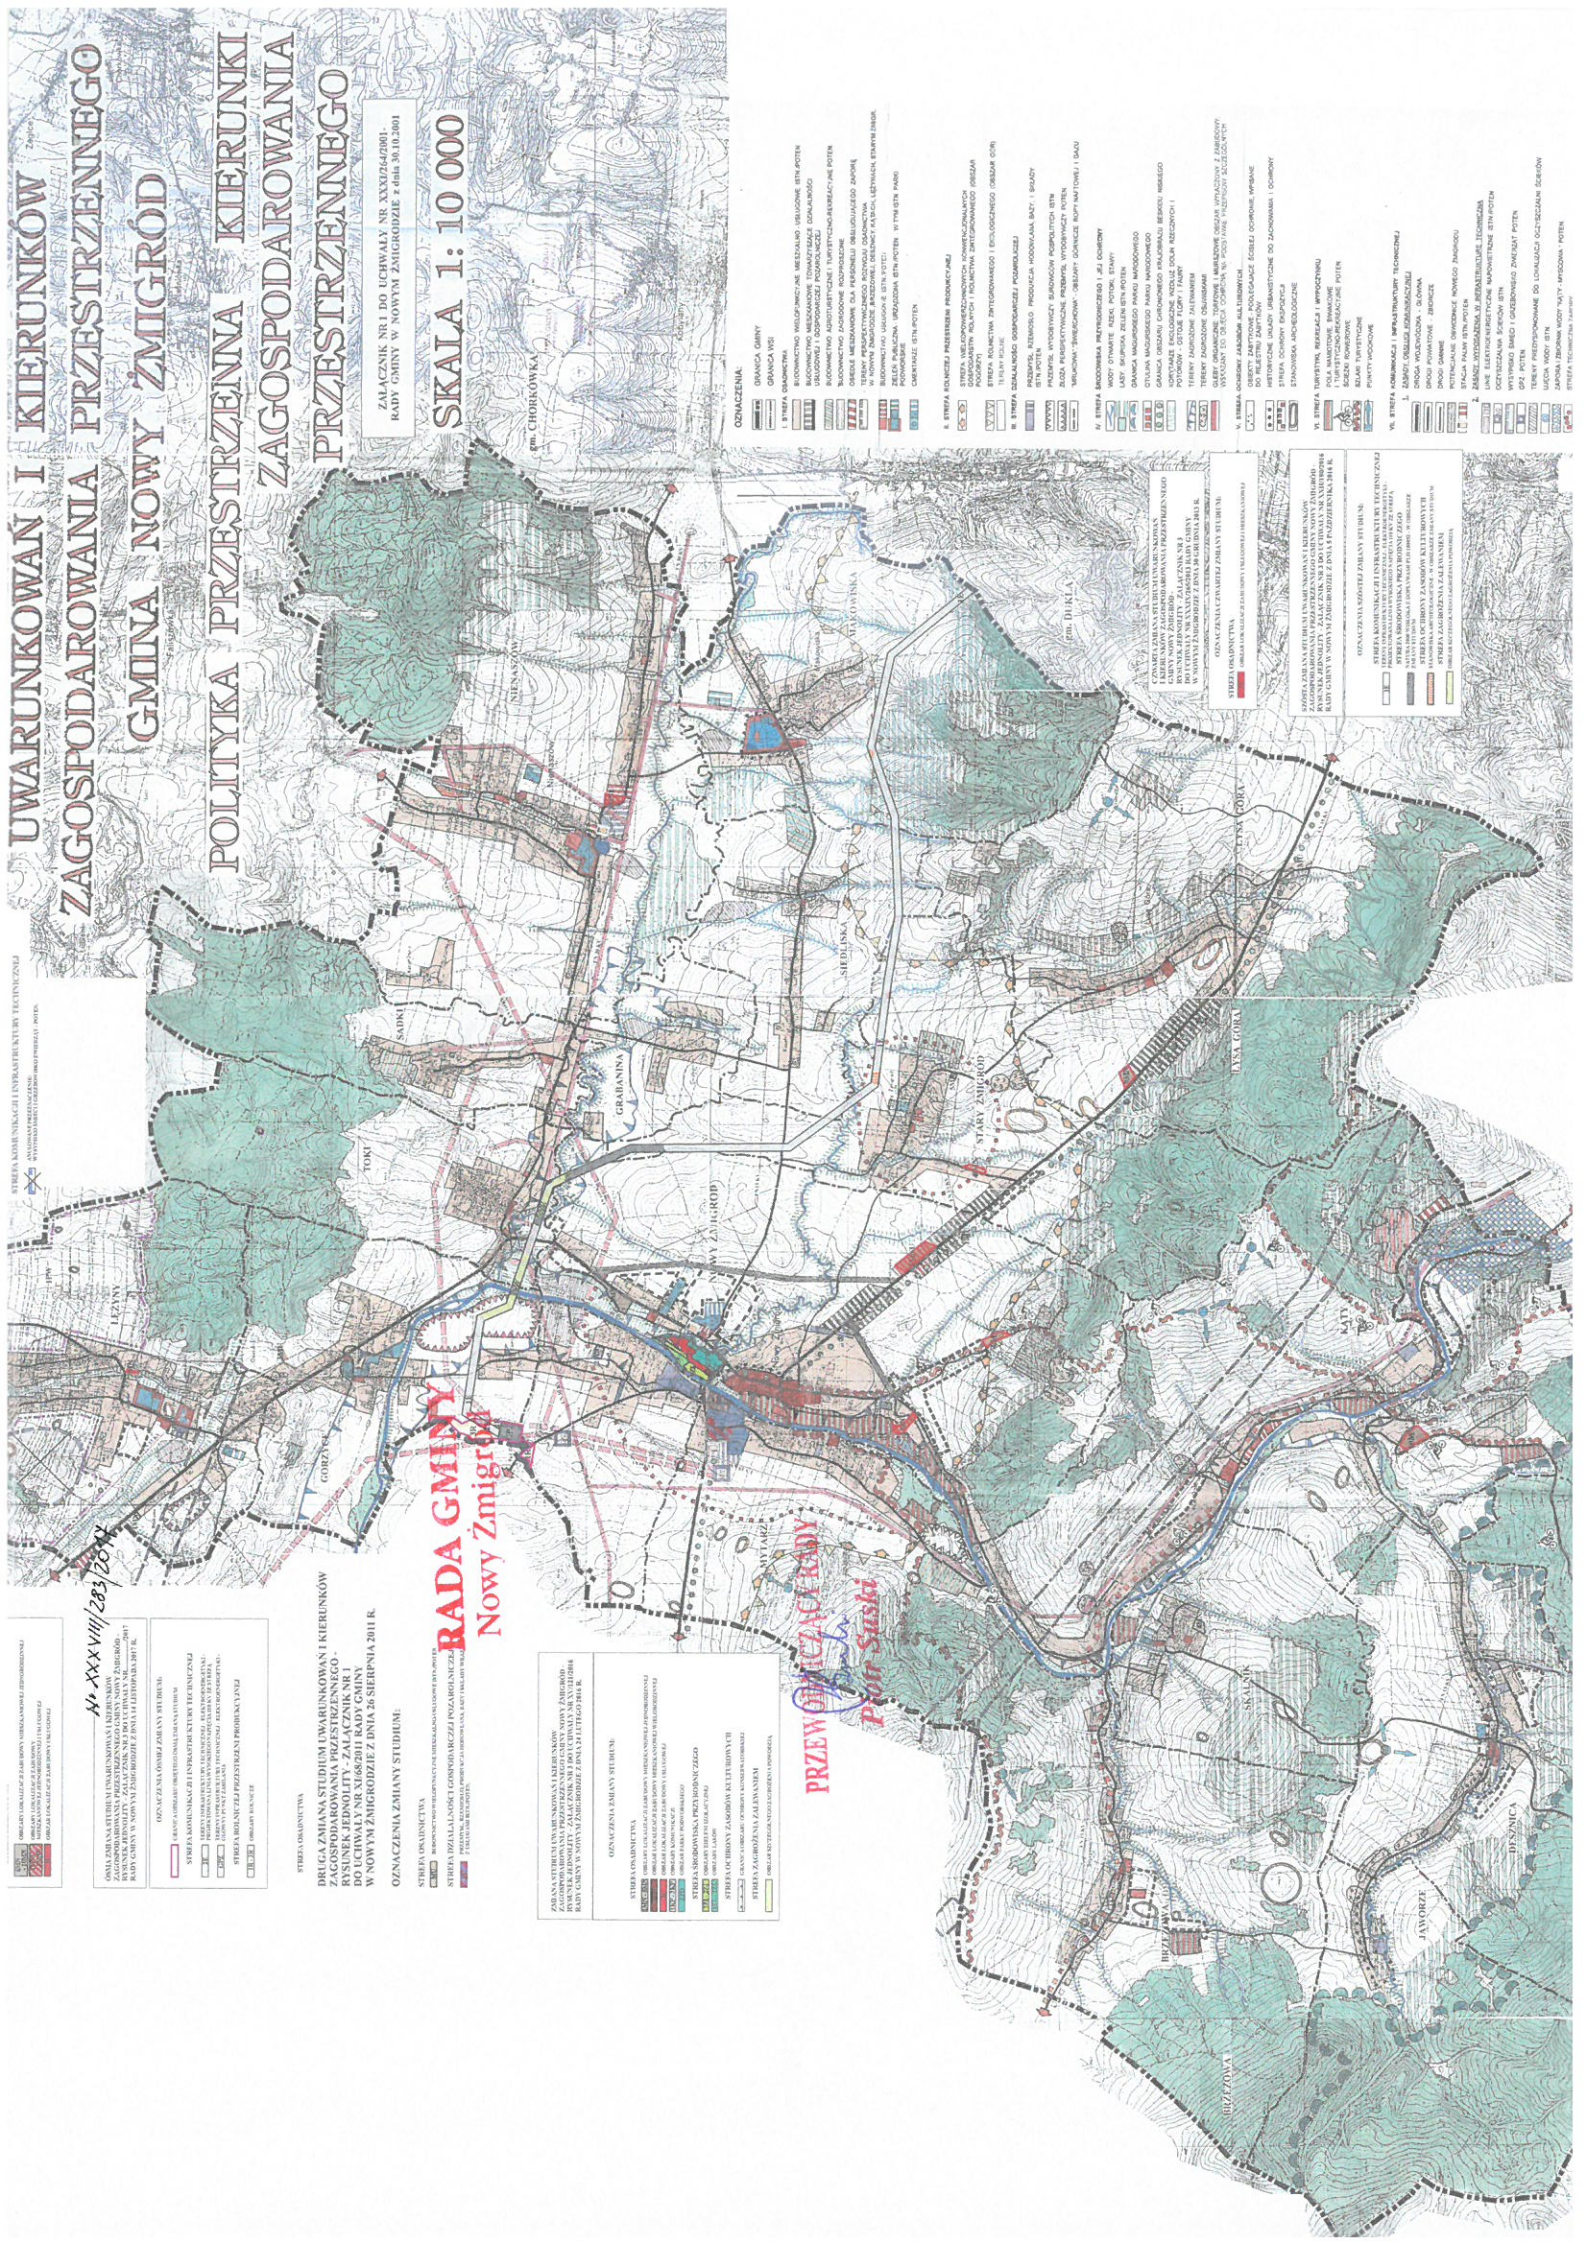

UWARUNKOWANIE I KIERUNKOWY ZAGOSPODAROWANIA PRZESTRZENNEGO GMINY NOWY ZMIGRÓD

POLITYKA PRZESTRZENNA I KIERUNKI ZAGOSPODAROWANIA PRZESTRZENNEGO

ZALĄCZNIK NR 1 DO UCHWAŁY NR XXV/264/2011 RADY GMINY W NOWYM ZMIGRÓDZIE z dnia 26 sierpnia 2011 r.

SKALA 1:10 000

Mr. XXXVIII/283/2011

DRUGA ZMIANA STUDIUM UWARUNKOWAŃ I KIERUNKÓW ZAGOSPODAROWANIA PRZESTRZENNEGO GMINY NOWY ZMIGRÓD - KRSINEK JEDNOLITY - ZALĄCZNIK NR 1 DO UCHWAŁY NR XL/68/2011 RADY GMINY W NOWYM ZMIGRÓDZIE z dnia 26 sierpnia 2011 r.

RADA GMINY
Nowy Zmigrod

PRZEWODNICZĄCY RADY
Piotr Suski

OPISANIE SYMBOŁÓW ZMIANY:

	STREFA OGRANICZENIA PRZESTRZENNEGO
	STREFA OGRANICZENIA PRZESTRZENNEGO
	STREFA OGRANICZENIA PRZESTRZENNEGO
	STREFA OGRANICZENIA PRZESTRZENNEGO
	STREFA OGRANICZENIA PRZESTRZENNEGO

OPISANIE SYMBOŁÓW ZMIANY:

	STREFA OGRANICZENIA PRZESTRZENNEGO
	STREFA OGRANICZENIA PRZESTRZENNEGO
	STREFA OGRANICZENIA PRZESTRZENNEGO
	STREFA OGRANICZENIA PRZESTRZENNEGO
	STREFA OGRANICZENIA PRZESTRZENNEGO