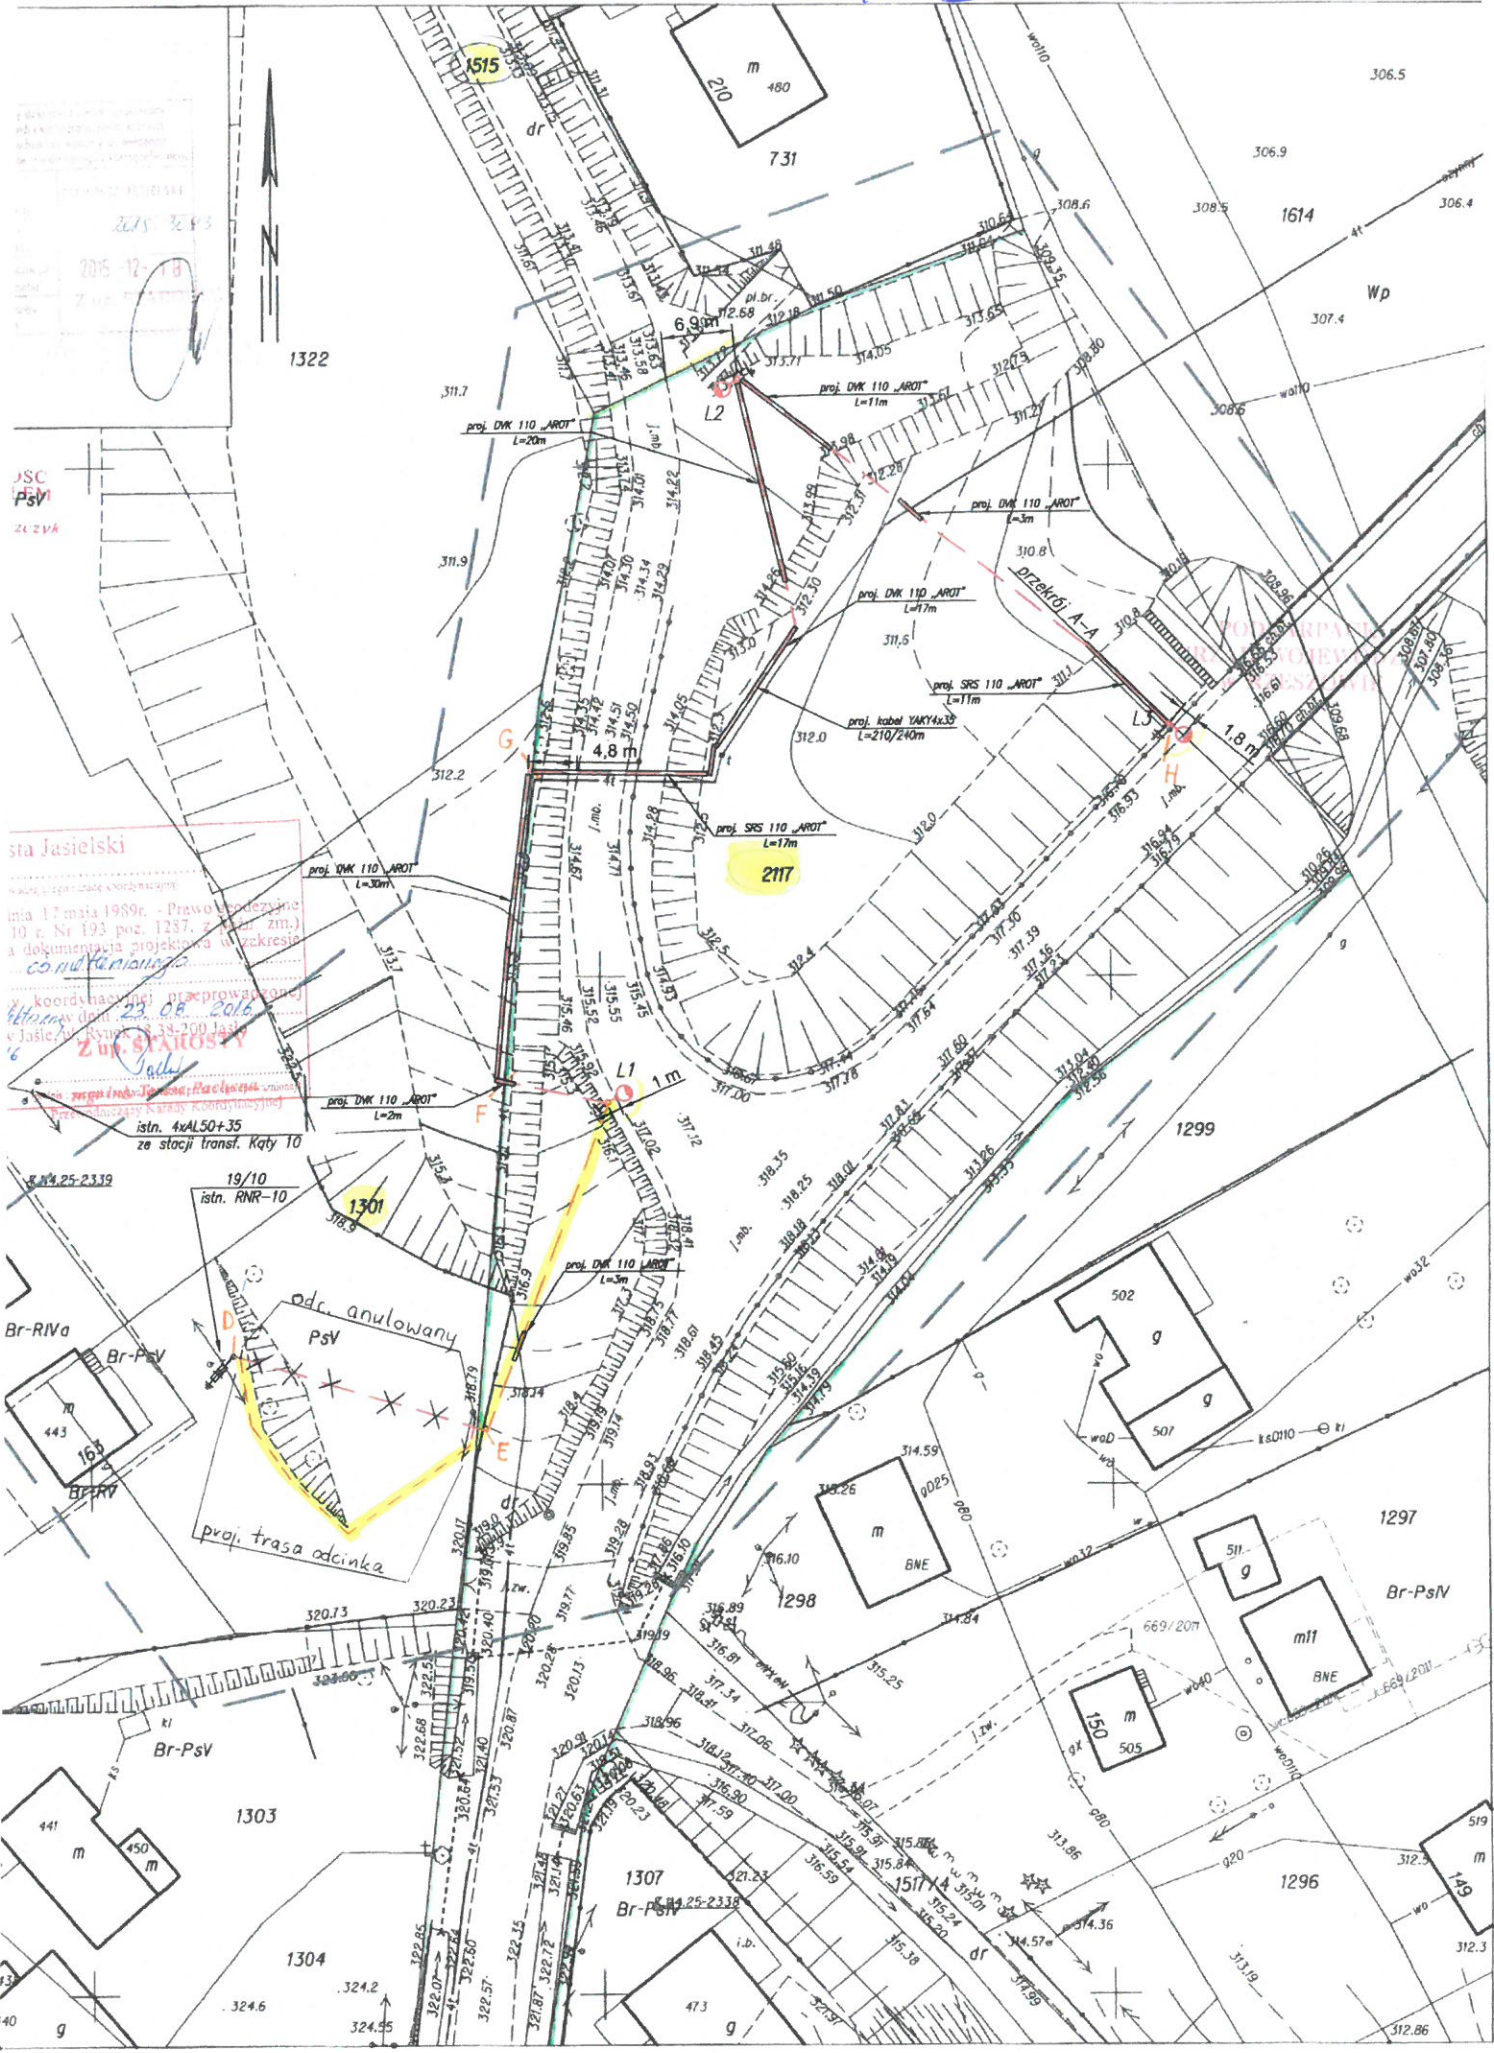

CZĘŚĆ I

2015-12-18  
Z up. STAROSTY

JSC  
Psv  
24.2VA

**sta Jasielski**  
...  
dnia 17 maja 1989r. - Prawo...  
...  
23.08.2016  
Z up. STAROSTY

19/10  
istn. RNR-10  
1301  
odr. anulowany  
proj. trasa odcinka  
Br-RIVA  
Br-Psv  
1303  
Br-Psv  
1304  
1307  
Br-Psv  
1308  
1309  
1310  
1311  
1312  
1313  
1314  
1315  
1316  
1317  
1318  
1319  
1320

443  
153  
441  
450  
473  
480  
502  
507  
505  
511  
519  
520  
521  
522  
523  
524  
525  
526  
527  
528  
529  
530  
531  
532  
533  
534  
535  
536  
537  
538  
539  
540  
541  
542  
543  
544  
545  
546  
547  
548  
549  
550  
551  
552  
553  
554  
555  
556  
557  
558  
559  
560  
561  
562  
563  
564  
565  
566  
567  
568  
569  
570  
571  
572  
573  
574  
575  
576  
577  
578  
579  
580  
581  
582  
583  
584  
585  
586  
587  
588  
589  
590  
591  
592  
593  
594  
595  
596  
597  
598  
599  
600  
601  
602  
603  
604  
605  
606  
607  
608  
609  
610  
611  
612  
613  
614  
615  
616  
617  
618  
619  
620  
621  
622  
623  
624  
625  
626  
627  
628  
629  
630  
631  
632  
633  
634  
635  
636  
637  
638  
639  
640  
641  
642  
643  
644  
645  
646  
647  
648  
649  
650  
651  
652  
653  
654  
655  
656  
657  
658  
659  
660  
661  
662  
663  
664  
665  
666  
667  
668  
669  
670  
671  
672  
673  
674  
675  
676  
677  
678  
679  
680  
681  
682  
683  
684  
685  
686  
687  
688  
689  
690  
691  
692  
693  
694  
695  
696  
697  
698  
699  
700