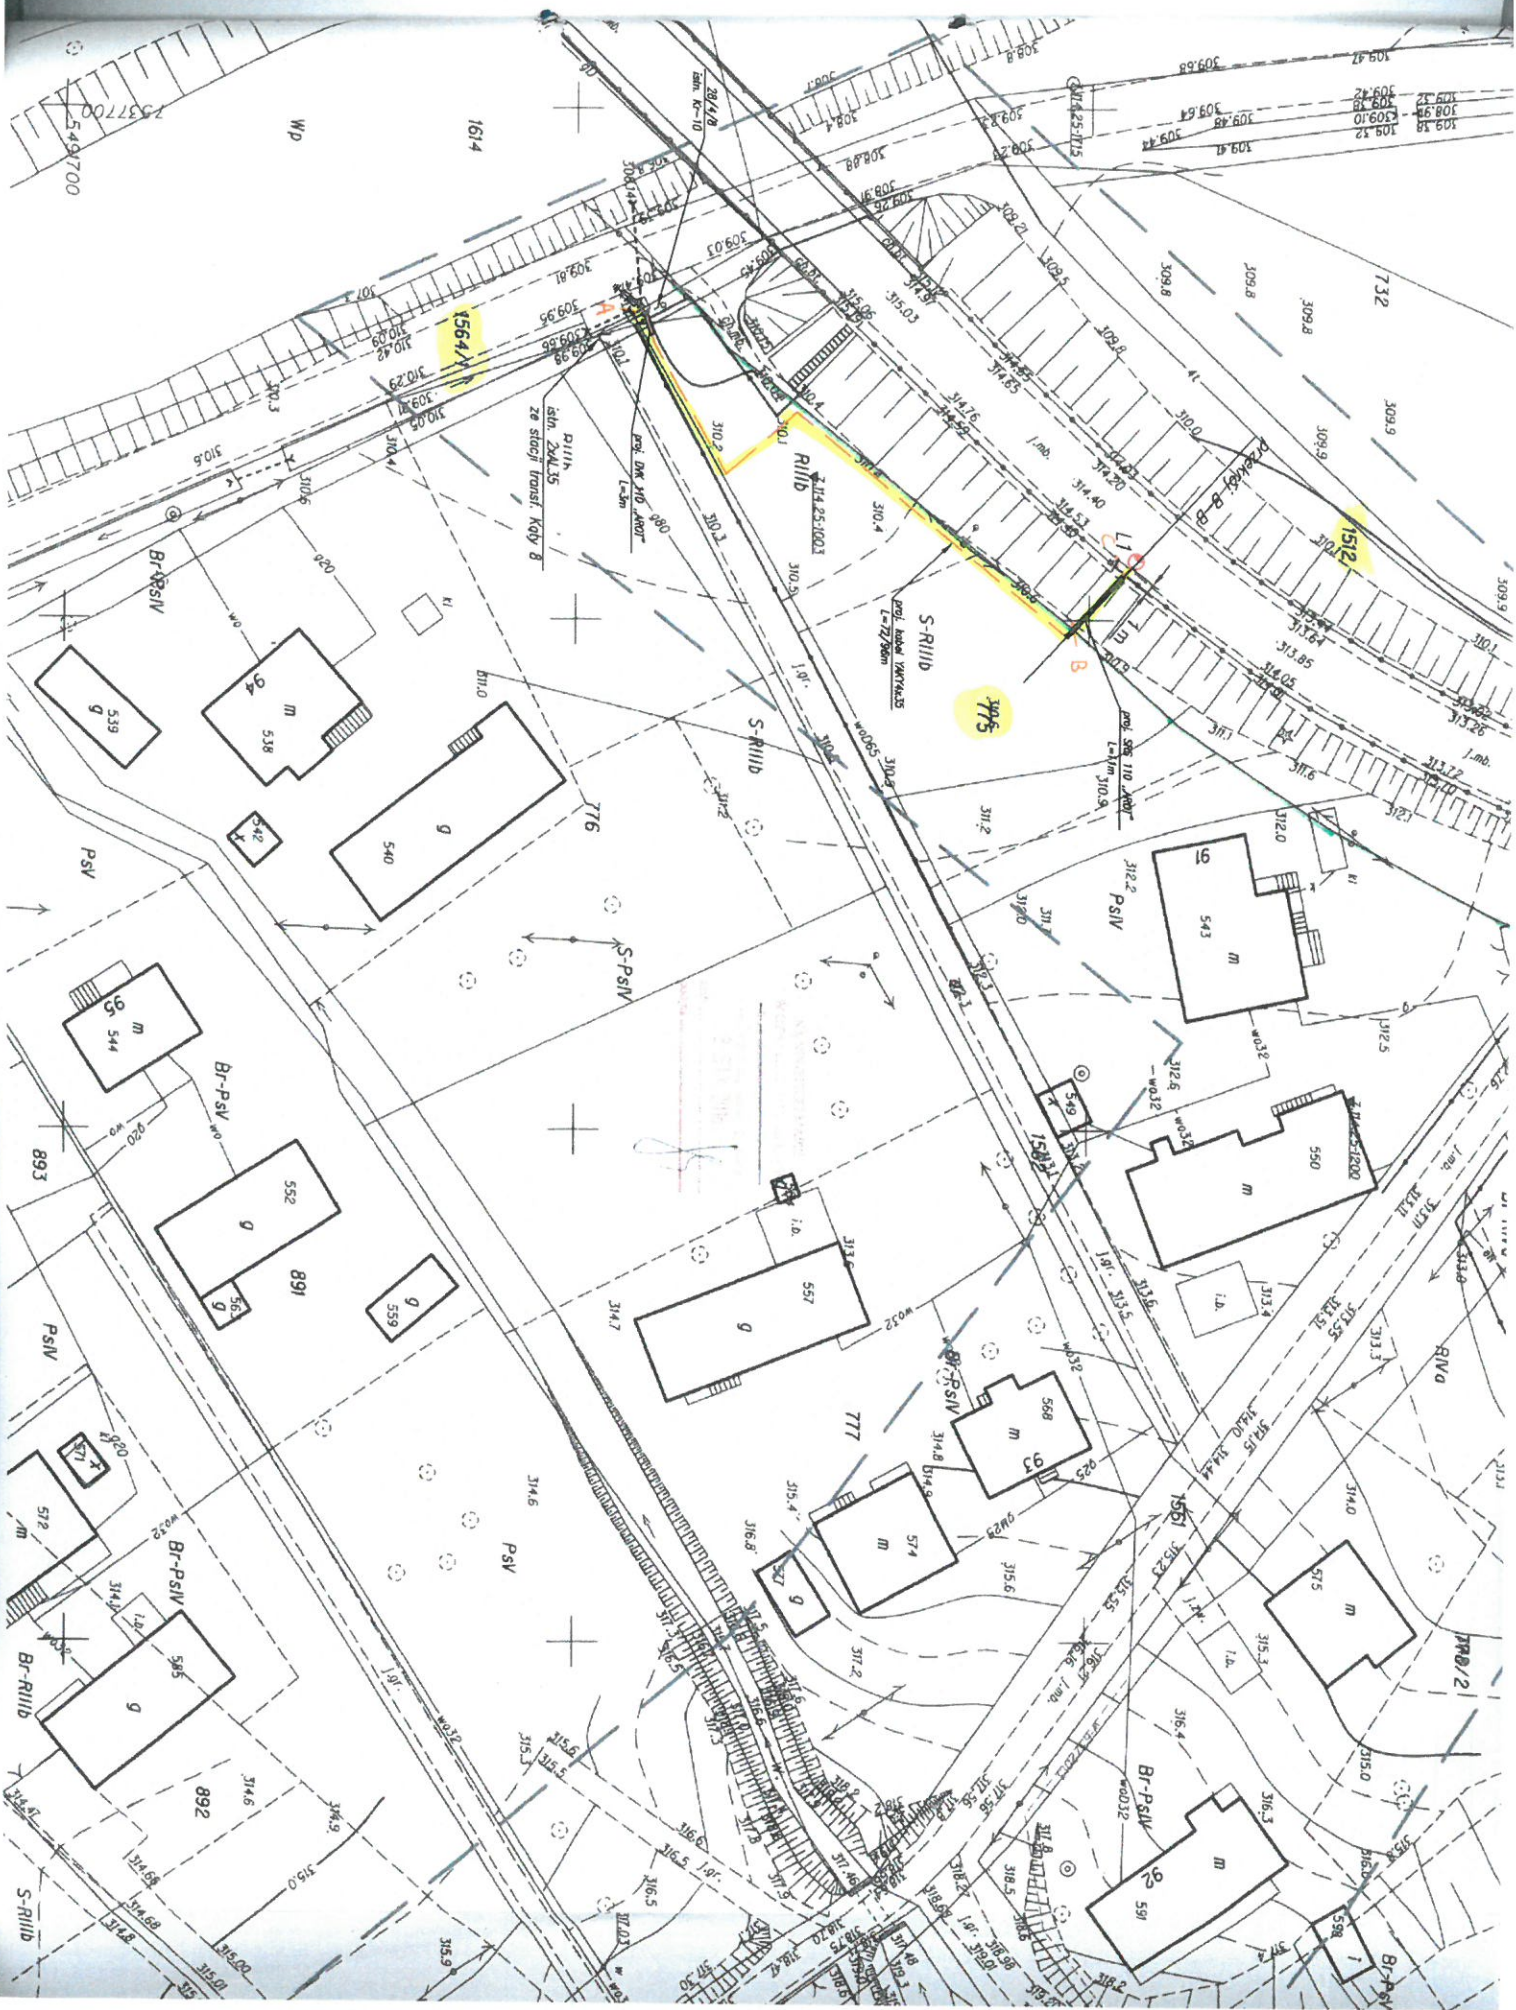

CZĘŚĆ I

2015-12-18  
Z up. STAROSTY

JSC  
Psv  
24.2VA

**sta Jasielski**  
...  
dnia 17 maja 1989r. - Prawo...  
...  
23.08.2016  
Z up. STAROSTY

19/10  
istn. RNR-10  
1301  
odr. anulowany  
proj. trasa odcinka  
Br-RIVA  
Br-Psv  
1303  
Br-Psv  
1304  
1307  
Br-Psv  
1308  
1309  
1310  
1311  
1312  
1313  
1314  
1315  
1316  
1317  
1318  
1319  
1320

443  
153  
441  
450  
473  
480  
502  
507  
505  
511  
519  
520  
521  
522  
523  
524  
525  
526  
527  
528  
529  
530  
531  
532  
533  
534  
535  
536  
537  
538  
539  
540  
541  
542  
543  
544  
545  
546  
547  
548  
549  
550  
551  
552  
553  
554  
555  
556  
557  
558  
559  
560  
561  
562  
563  
564  
565  
566  
567  
568  
569  
570  
571  
572  
573  
574  
575  
576  
577  
578  
579  
580  
581  
582  
583  
584  
585  
586  
587  
588  
589  
590  
591  
592  
593  
594  
595  
596  
597  
598  
599  
600  
601  
602  
603  
604  
605  
606  
607  
608  
609  
610  
611  
612  
613  
614  
615  
616  
617  
618  
619  
620  
621  
622  
623  
624  
625  
626  
627  
628  
629  
630  
631  
632  
633  
634  
635  
636  
637  
638  
639  
640  
641  
642  
643  
644  
645  
646  
647  
648  
649  
650  
651  
652  
653  
654  
655  
656  
657  
658  
659  
660  
661  
662  
663  
664  
665  
666  
667  
668  
669  
670  
671  
672  
673  
674  
675  
676  
677  
678  
679  
680  
681  
682  
683  
684  
685  
686  
687  
688  
689  
690  
691  
692  
693  
694  
695  
696  
697  
698  
699  
700